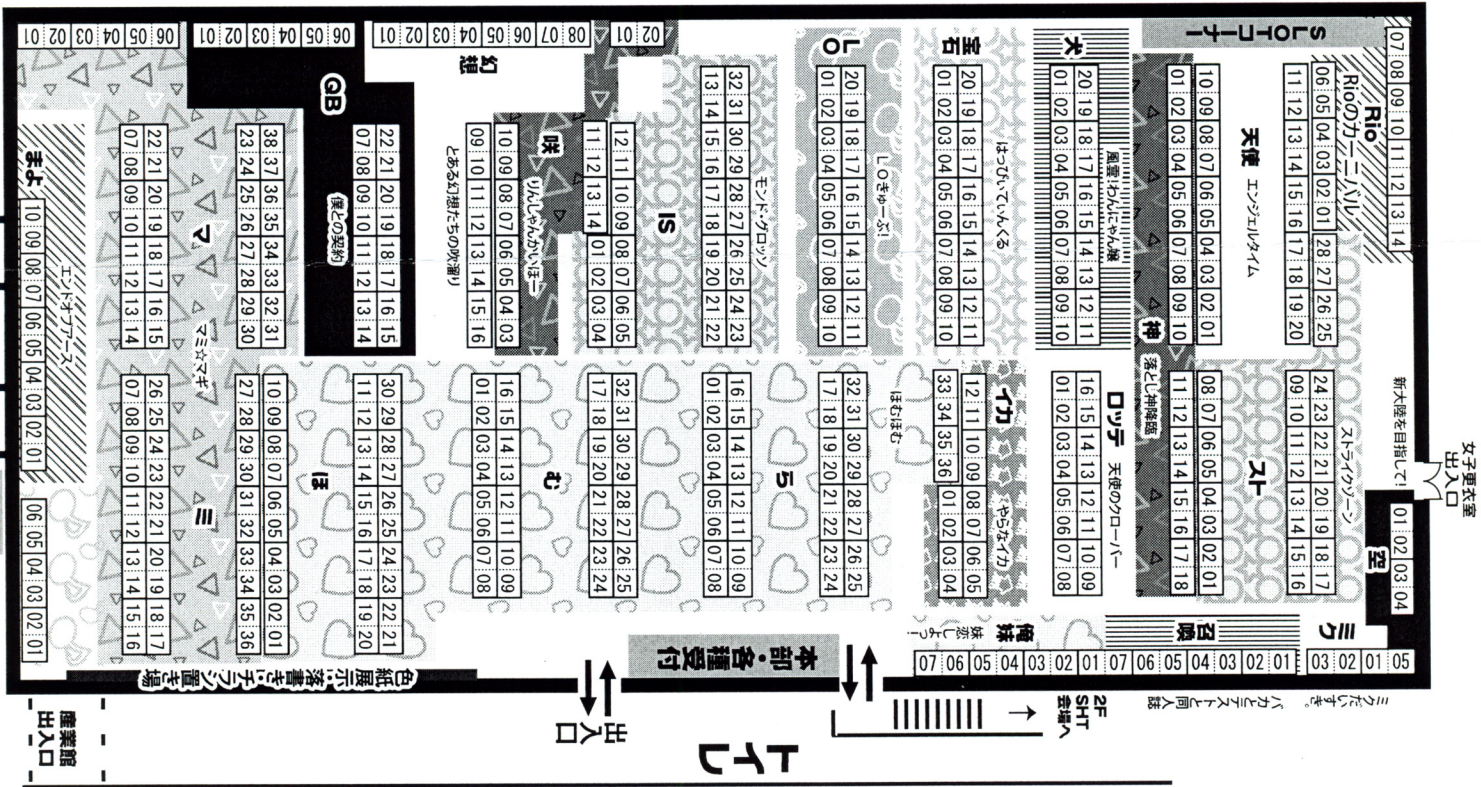

# サークルスペース配置図 1F

SHT2011秋&ラグ・イングリメント5  
2011年9月18日  
大田区産業プラザPIO 1・2F

・アフターイベント用意のため、の一部の机及びイスは、即売会終了後（15時00分すぎ）から少し早めの撤収に入ります。ご理解とご協力をお願いします。

# サークルスペース配置図 2F

SHT2011秋&ラグ・イングリメント5

2011年9月18日 大田区産業プラザPIO 1・2F

← 1F 大展示ホールへ