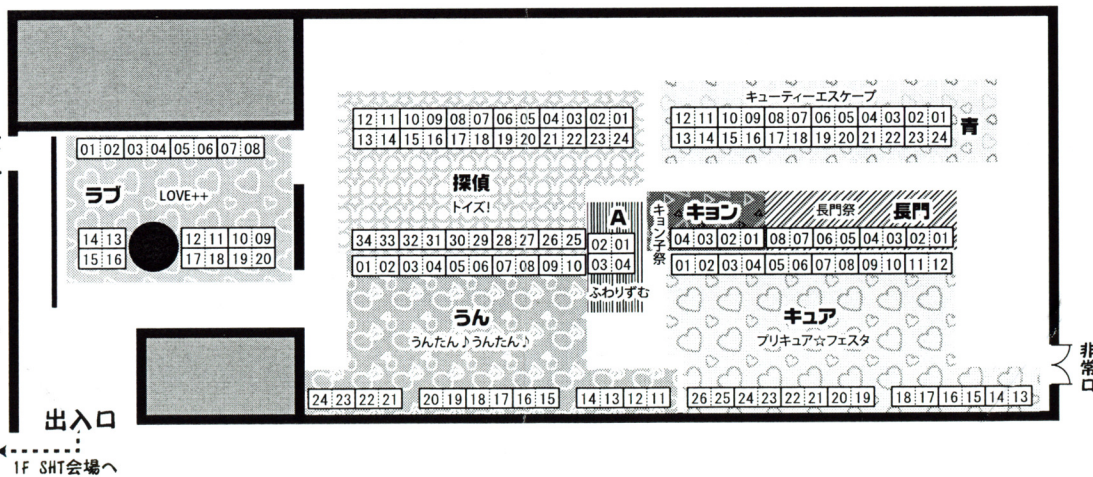

# サークルスペース配置図 1F

SHT2011秋&ラグ・イングリメント5  
2011年9月18日  
大田区産業プラザPIO 1・2F

・アフターイベント用意のため、の一部の机及びイスは、即売会終了後（15時00分すぎ）から少し早めの撤収に入ります。ご理解とご協力をお願いします。

# サークルスペース配置図 2F

SHT2011秋&ラグ・イングリメント5

2011年9月18日 大田区産業プラザPIO 1・2F

← 1F 大展示ホールへ