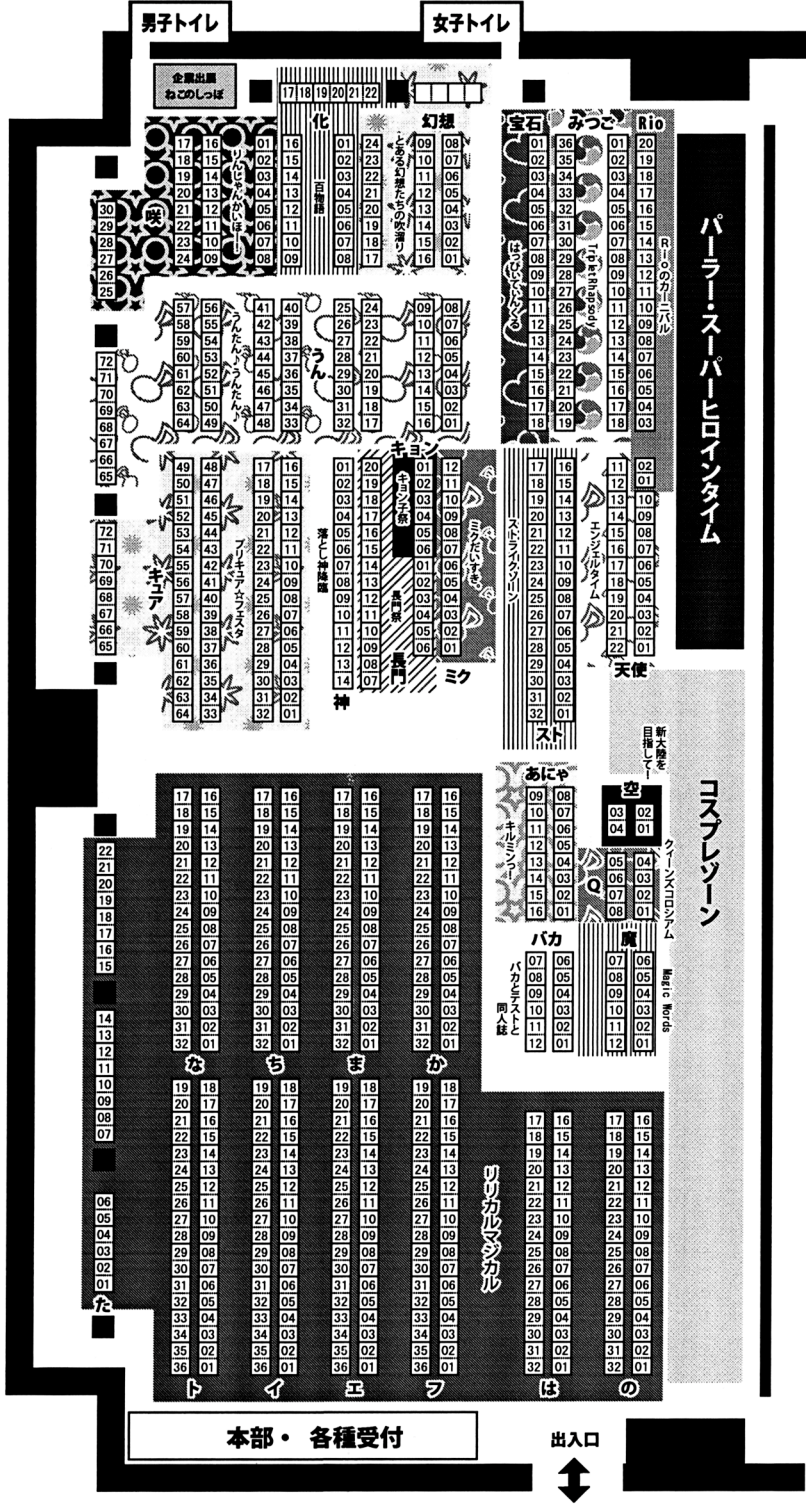

リリカルマジカル10&SHT2010秋
 2010年9月19日
 東京ビッグサイト 東3ホール

サークルスペース配置図

パレーヌバー・ロンドンタイム

ロンドンタイム