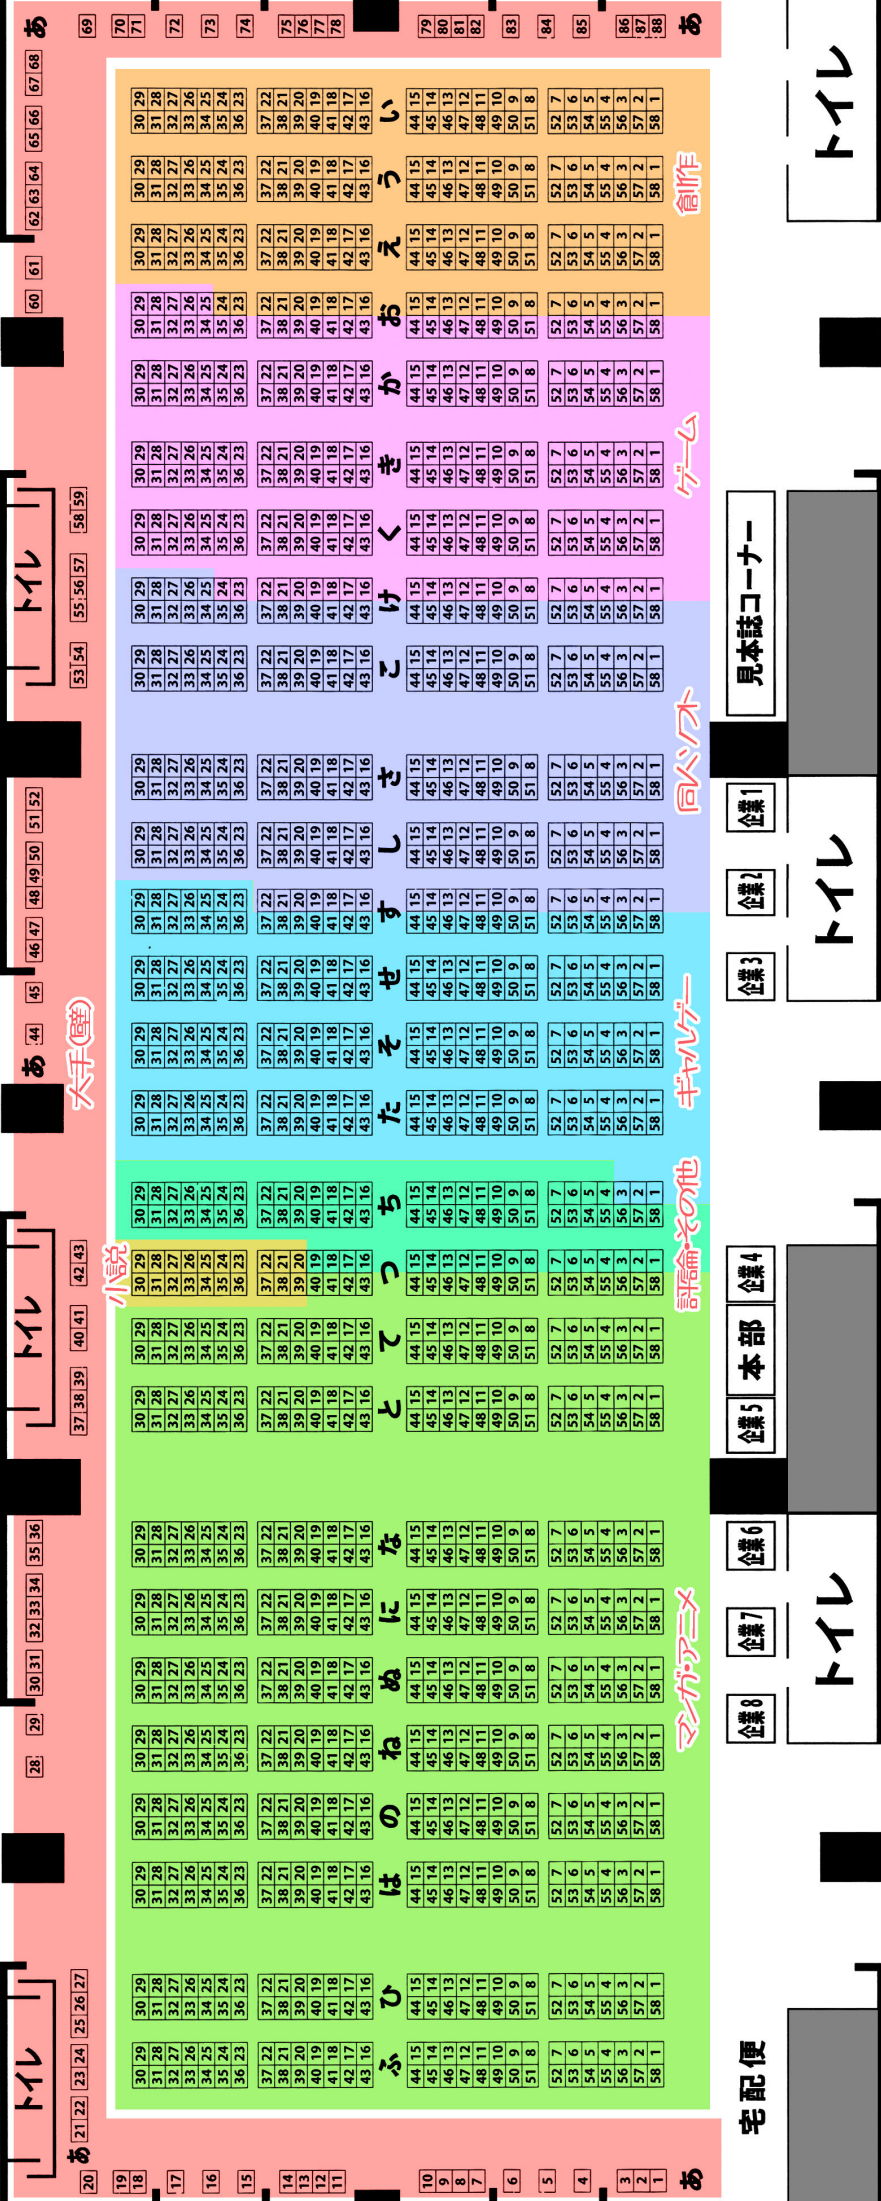

COMIC1★4 館内 MAP

トイレ

見本誌コーナー

トイレ

トイレ

宅配便

トイル

トイル

トイル

あ 大手(壁)

小説

マンガアニメ

ゲーム

同人/ノブ

創作

企業1
企業2
企業3

企業4
企業5
企業6
企業7
企業8

本部
本部

企業9
企業10

企業11
企業12

企業13
企業14

あ

あ